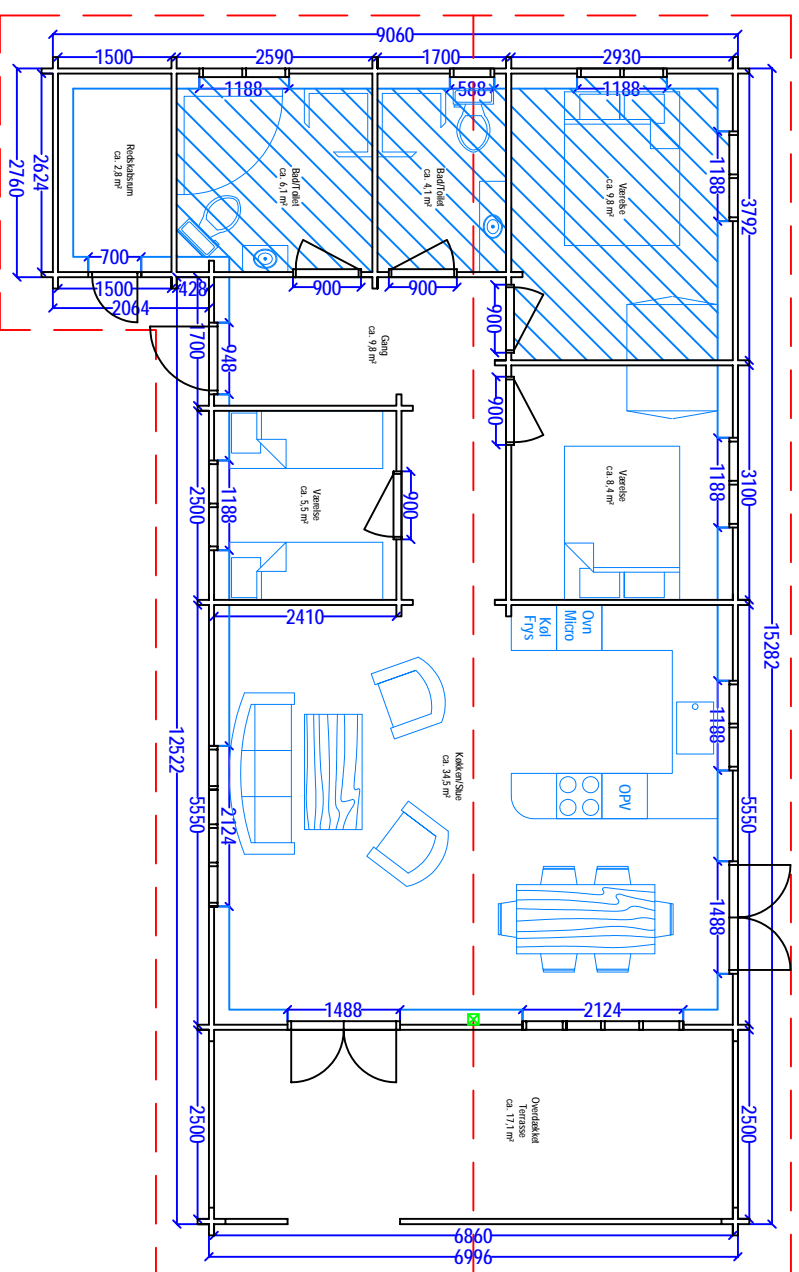

Maria 112,70m²

68mm bjælkehus med trippel fer og not 7,0 x 12,72 meter
7,0 x 2,5 meter overdækket terrasse.

Huset indeholder 5 rum samt 34,5m² stor stue/gang.
2,8m² redskabsrum og ca. 24m² hems.

Leveres med lavenergi vinduer og døre
samt isoleringssæt til helårsbrug (kun træet)